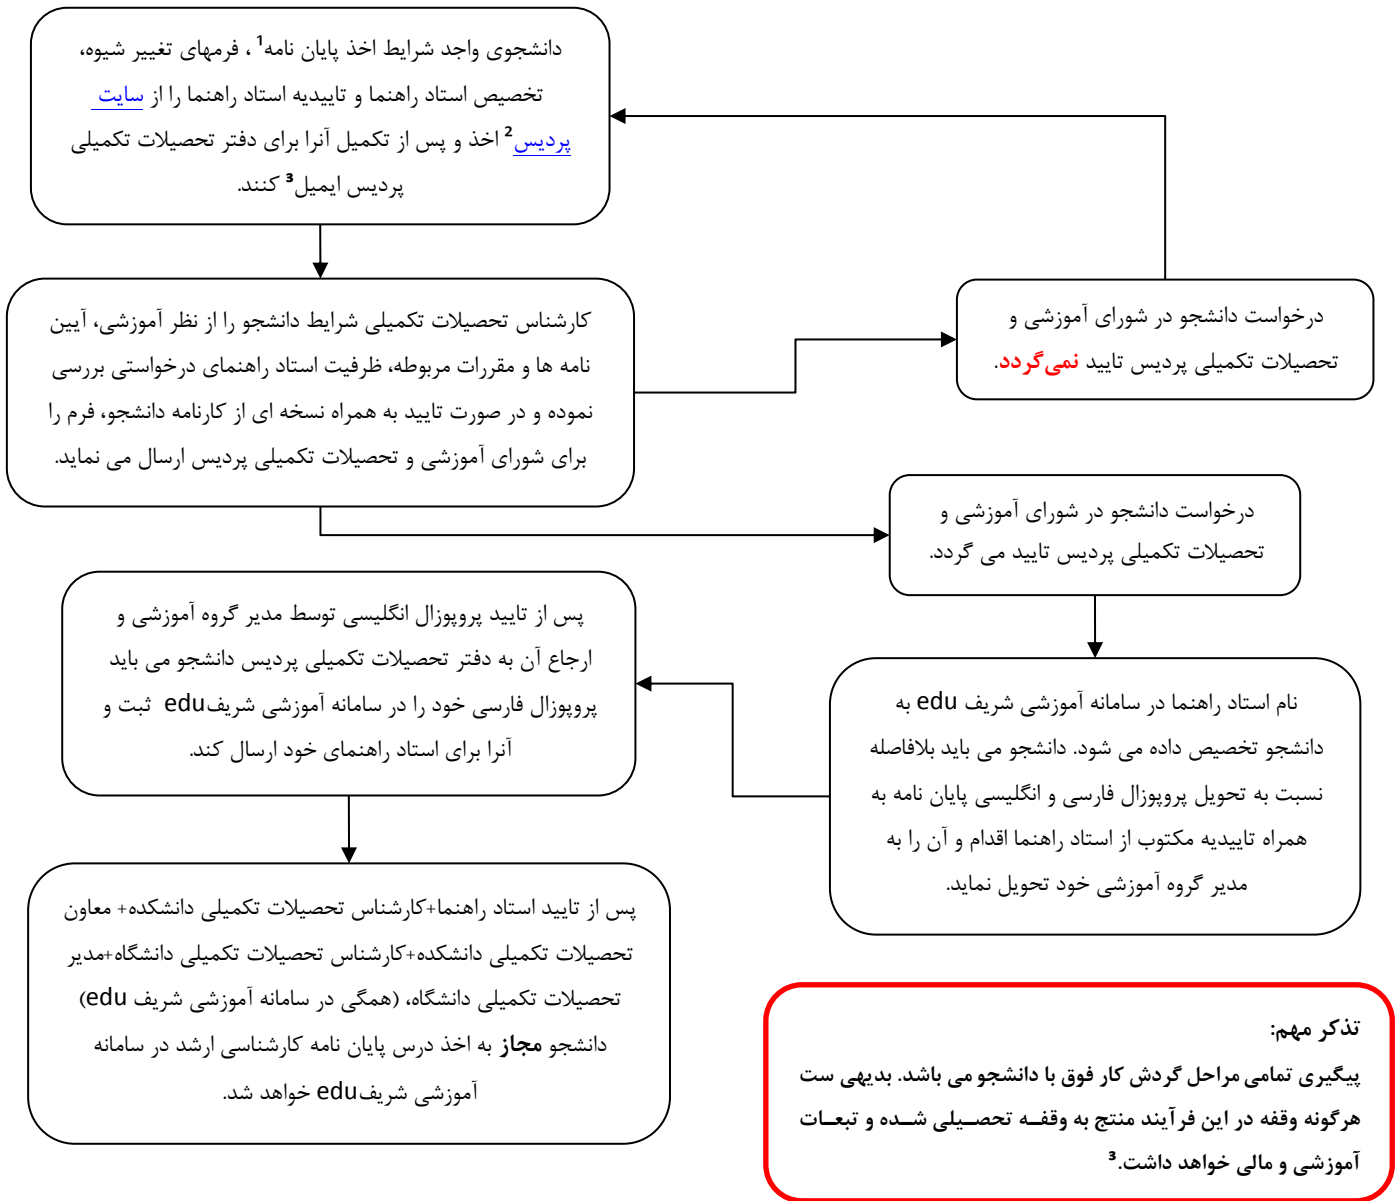

## گردش کار تخصیص استاد راهنمای پایان نامه کارشناسی ارشد

۱. دانشجو واجد شرایط :

- شیوه ی تحصیلی دانشجو آموزشی-پژوهشی (با پایان نامه) باشد.

-در صورت تغییر شیوه تحصیلی دانشجو، از آموزشی به آموزشی-پژوهشی مستندات کامل در پرونده او موجود باشد.